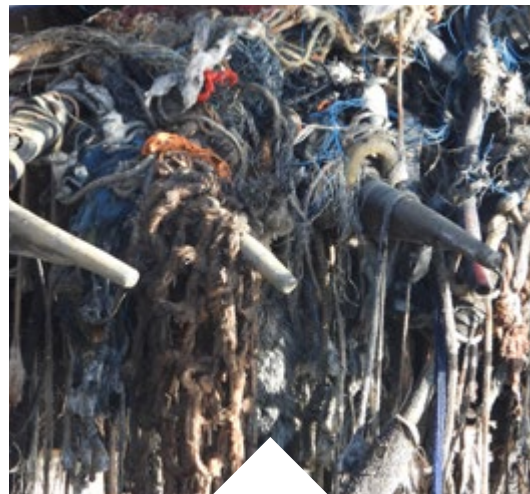

BAGGERBEDRIJF DE BOER
DUTCH DREDGING

RUIME KEUZE UIT DIVERSE PLOEGEN

EEN SCHONE HAVEN: DE BODEM VRIJ MAKEN VAN ZWERFAFVAL MET ONZE VUILPLOEG

Egaliseren van de bodem

De ploegboot is ideaal voor baggerwerkzaamheden waarbij kleine volumes moeten worden verplaatst of voor egaliseren waarbij materiaal over een korte afstand wordt verplaatst. De ploeg wordt over de zeebodem getrokken om hoge plekken en richels te egaliseren. Het heeft een zelde functie als een bulldozer, maar dan onder water.

De ploegboot kan onafhankelijk worden gebruikt of in combinatie met een sleephopperzuiger om de efficiëntie te vergroten. Een sleephopperzuiger kan bijvoorbeeld niet in hoeken of in de buurt van een kade baggeren. In dit geval kan een ploegboot het materiaal verplaatsen waar de sleephopperzuiger het vervolgens kan opbaggeren.

De ploegboot kan tevens uitgerust worden met een vuilploeg waarmee grote hoeveelheden zwerfafval in havens verwijderd kan worden.

Verplaatsen van materiaal

ONZE PLOEGEN

7m VUILPLOEG

10m ZANDPLOEG

5, 6 en 10m SLIBPLOEG