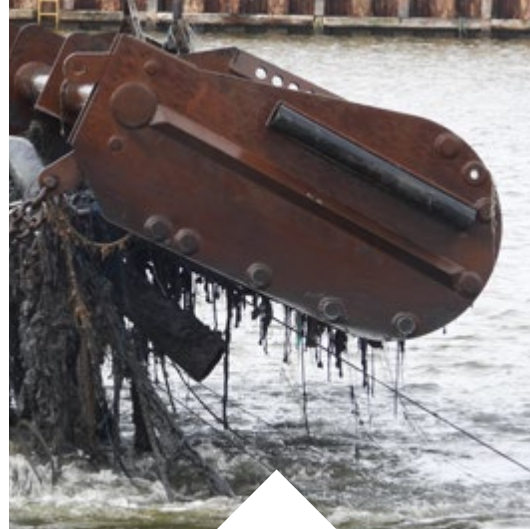

BREED INZETBAAR

- ▶ **HET PLOEGEN / EGALISEREN VAN DE BODEM**
- ▶ **PLOEGEN VAN LASTIG BEREIKBARE HOEKEN EN LANGS KADES**
- ▶ **UITDIEPEN VAN (GROTERE) JACHTHAVENS**
- ▶ **INZETBAAR ALS SURVEYBOOT**
- ▶ **VUIL BAGGEREN MET DE VUILPLOEG**
- ▶ **VERPLAATSEN VAN ANKERS / VERWIJDEREN VAN BOEIEN**

**UITGERUST MET MULTIBEAM-/SINGLEBEAM
(DUAL FREQUENCY) ECHOSOUNDERS**

**Inzetbaar voor
waterbodembemonstering/
vertroebelingsmetingen**

APPARATUUR - UITRUSTING:

- ▶ **RTK POSITIONING**
- ▶ **RWS ACCEPTATIE TEST**
- ▶ **STARLINK**
- ▶ **TELEDYNE PDS (MET PLOEG MODULE)**
- ▶ **SIDE SCAN SONAR MODULE**
- ▶ **EENVOUDIG UIT TE RUSTEN MET
SUB BOTTOM PROFILER / ADCP
(STROMINGSMETER)**

BAGGERBEDRIJF DE BOER
DUTCH DREDGING

RUIME KEUZE UIT DIVERSE PLOEGEN

EEN SCHONE HAVEN: DE BODEM VRIJ MAKEN VAN ZWERFAFVAL MET ONZE VUILPLOEG

Egaliseren van de bodem

De ploegboot is ideaal voor baggerwerkzaamheden waarbij kleine volumes moeten worden verplaatst of voor egaliseren waarbij materiaal over een korte afstand wordt verplaatst. De ploeg wordt over de zeebodem getrokken om hoge plekken en richels te egaliseren. Het heeft een zelde functie als een bulldozer, maar dan onder water.

De ploegboot kan onafhankelijk worden gebruikt of in combinatie met een sleephopperzuiger om de efficiëntie te vergroten. Een sleephopperzuiger kan bijvoorbeeld niet in hoeken of in de buurt van een kade baggeren. In dit geval kan een ploegboot het materiaal verplaatsen waar de sleephopperzuiger het vervolgens kan opbaggeren.