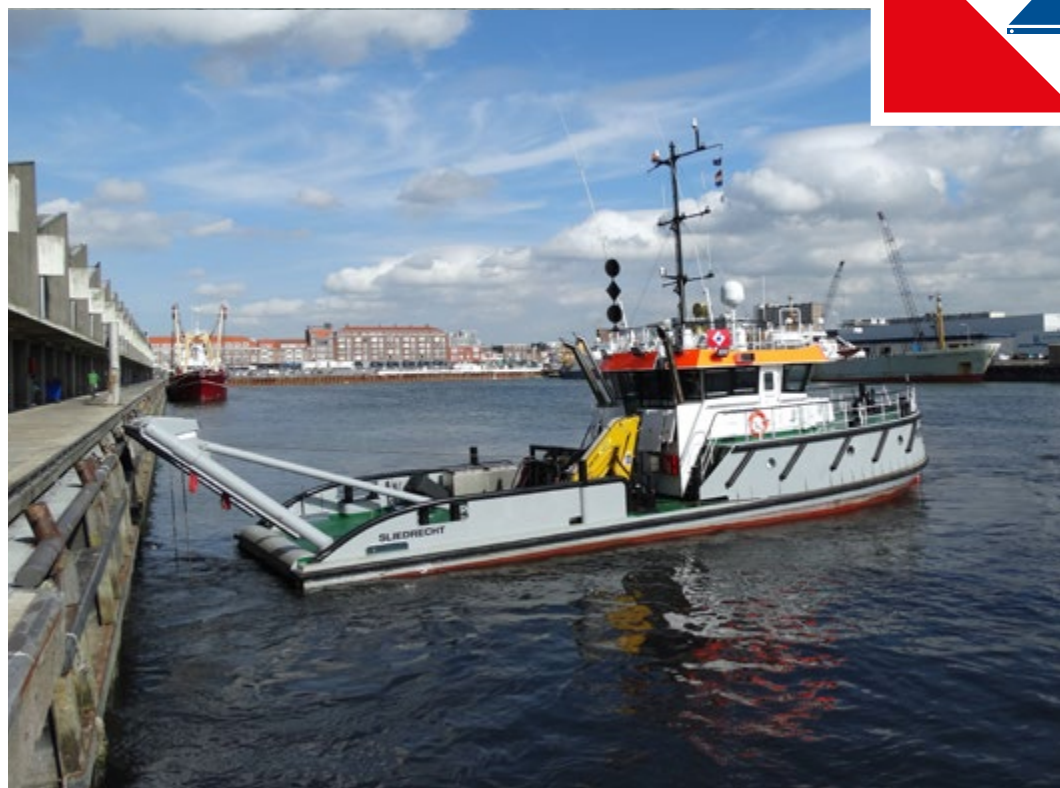

BREED INZETBAAR

- ▶ **HET PLOEGEN / EGALISEREN VAN DE BODEM**
- ▶ **PLOEGEN VAN LASTIG BEREIKBARE HOEKEN EN LANGS KADES**
- ▶ **UITDIEPEN VAN (GROTERE) JACHTHAVENS**
- ▶ **INZETBAAR ALS SURVEYBOOT**
- ▶ **VUIL BAGGEREN MET DE VUILPLOEG**
- ▶ **VERPLAATSEN VAN ANKERS / VERWIJDEREN VAN BOEIEN**

Productief en nauwkeurig

WIJ HEBBEN

6

PLOEGBOTEN TER BESCHIKING

Ploegen tot grote diepte (+/- 25m)

Zeegaande ploegboten

ONZE PLOEGBOTEN ZIJN OOK INZETBAAR ALS SURVEYBOOT

Enthousiaste en gespecialiseerde bemanning

**UITGERUST MET MULTIBEAM-/SINGLEBEAM
(DUAL FREQUENCY) ECHOSOUNDERS**

**Inzetbaar voor
waterbodembemonstering/
vertroebelingsmetingen**

APPARATUUR - UITRUSTING:

- ▶ **RTK POSITIONING**
- ▶ **RWS ACCEPTATIE TEST**
- ▶ **STARLINK**
- ▶ **TELEDYNE PDS (MET PLOEG MODULE)**
- ▶ **SIDE SCAN SONAR MODULE**
- ▶ **EENVOUDIG UIT TE RUSTEN MET
SUB BOTTOM PROFILER / ADCP
(STROMINGSMETER)**

BAGGERBEDRIJF DE BOER
DUTCH DREDGING

RUIME KEUZE UIT DIVERSE PLOEGEN

EEN SCHONE HAVEN: DE BODEM VRIJ MAKEN VAN ZWERFAFVAL MET ONZE VUILPLOEG

Egaliseren van de bodem

De ploegboot is ideaal voor baggerwerkzaamheden waarbij kleine volumes moeten worden verplaatst of voor egaliseren waarbij materiaal over een korte afstand wordt verplaatst. De ploeg wordt over de zeebodem getrokken om hoge plekken en richels te egaliseren. Het heeft een zelde functie als een bulldozer, maar dan onder water.