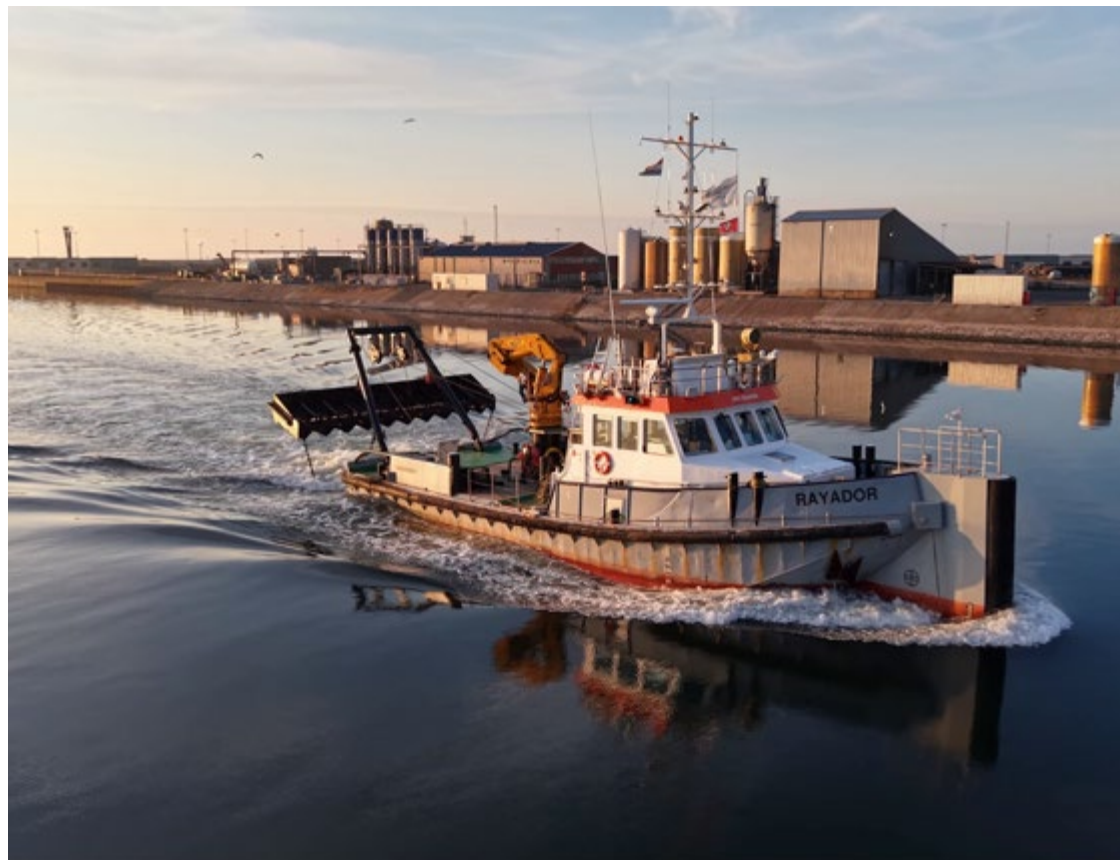

Productief en nauwkeurig

WIJ HEBBEN

6

PLOEGBOTEN TER BESCHIKING

Ploegen tot grote diepte (+/- 25m)

Zeegaande ploegboten

ONZE PLOEGBOTEN ZIJN OOK INZETBAAR ALS SURVEYBOOT

Enthousiaste en gespecialiseerde bemanning

BAGGERBEDRIJF DE BOER
DUTCH DREDGING

RUIME KEUZE UIT DIVERSE PLOEGEN

EEN SCHONE HAVEN: DE BODEM VRIJ MAKEN VAN ZWERFAFVAL MET ONZE VUILPLOEG

Egaliseren van de bodem

De ploegboot is ideaal voor baggerwerkzaamheden waarbij kleine volumes moeten worden verplaatst of voor egaliseren waarbij materiaal over een korte afstand wordt verplaatst. De ploeg wordt over de zeebodem getrokken om hoge plekken en richels te egaliseren. Het heeft een zelde functie als een bulldozer, maar dan onder water.

De ploegboot kan tevens uitgerust worden met een vuilploeg waarmee grote hoeveelheden zwerfafval in havens verwijderd kan worden.

Verplaatsen van materiaal

ONZE PLOEGEN

7m VUILPLOEG

10m ZANDPLOEG

5, 6 en 10m SLIBPLOEG

15m BULLDOZER EGALISATIEPLOEG

BAGGERBEDRIJF DE BOER
DUTCH DREDGING

De kracht van 40 jaar expertise in ploegboten

Onze ploegboten zijn speciaal ontworpen voor maritiem ploegwerk en in het ontwerp worden continue verbeteringen toegepast. Op basis van onze ervaring weten wij als geen ander hoe we de perfecte balans tussen kracht en efficiëntie kunnen bereiken.