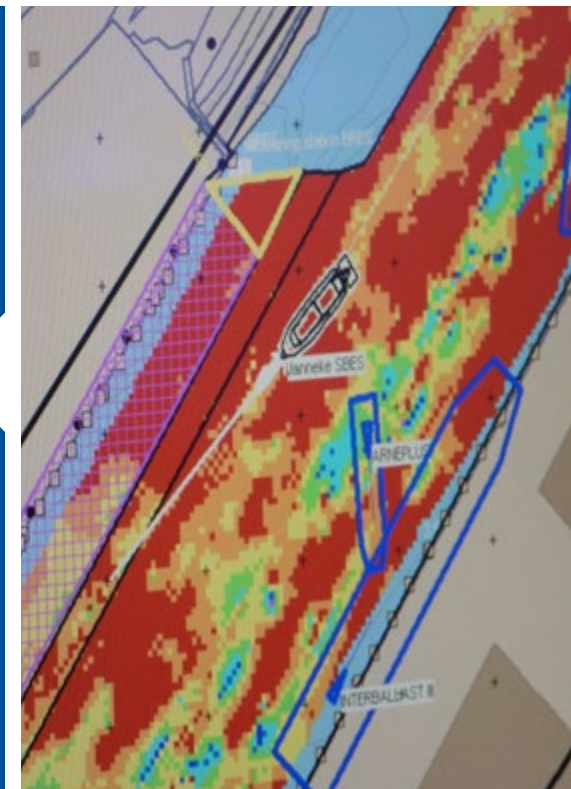

BREED INZETBAAR

- ▶ **HET PLOEGEN / EGALISEREN VAN DE BODEM**
- ▶ **PLOEGEN VAN LASTIG BEREIKBARE HOEKEN EN LANGS KADES**
- ▶ **UITDIEPEN VAN (GROTERE) JACHTHAVENS**
- ▶ **INZETBAAR ALS SURVEYBOOT**
- ▶ **VUIL BAGGEREN MET DE VUILPLOEG**
- ▶ **VERPLAATSEN VAN ANKERS / VERWIJDEREN VAN BOEIEN**

Productief en nauwkeurig

WIJ HEBBEN

6

PLOEGBOTEN TER BESCHIKING

Ploegen tot grote diepte (+/- 25m)

Zeegaande ploegboten

ONZE PLOEGBOTEN ZIJN OOK INZETBAAR ALS SURVEYBOOT

Enthousiaste en gespecialiseerde bemanning

**UITGERUST MET MULTIBEAM-/SINGLEBEAM
(DUAL FREQUENCY) ECHOSOUNDERS**

**Inzetbaar voor
waterbodembemonstering/
vertroebelingsmetingen**

APPARATUUR - UITRUSTING:

- ▶ **RTK POSITIONING**
- ▶ **RWS ACCEPTATIE TEST**
- ▶ **STARLINK**
- ▶ **TELEDYNE PDS (MET PLOEG MODULE)**
- ▶ **SIDE SCAN SONAR MODULE**
- ▶ **EENVOUDIG UIT TE RUSTEN MET
SUB BOTTOM PROFILER / ADCP
(STROMINGSMETER)**